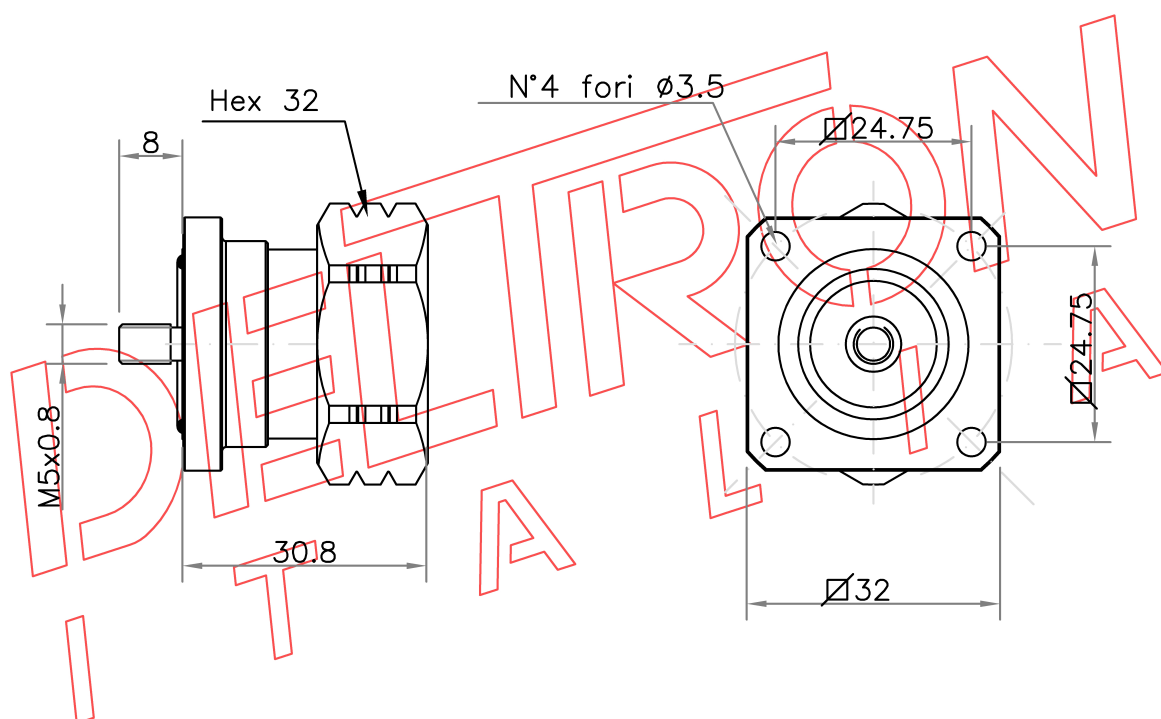

Codice - Code

DE400013

DELTRON
ITALIA SRL

Descrizione - Description

Connettore 7/16 maschio da pannello contatto estraibile - 7/16 male panel connector removable contact

Materiale - Material

Corpo - Body	Ottone - Brass EN12164-CW614N
Contatto - Contact	Ottone - Brass EN12164-CW614N
Ghiera - Nut	Ottone - Brass EN12164-CW614N
Isolante - Insulator	PTFE - PTFE
O-Ring - O-Ring	Silicone - Silicon

Finitura - Finish

Ag 5-7 micron
Ag 5-7 micron
Ni 5-7 micron

I dati sopra riportati possono essere cambiati senza preavviso - The above mentioned data might be modified without any advanced notification

DELTRON ITALIA S.r.l. Via Monte Generoso, 231 21042 Caronno Pertusella (VA) Italia
Tel: +39 0296451891 - Fax: +39 0296451760 - Email: info@deltronitalia.it - http://www.deltronitalia.it